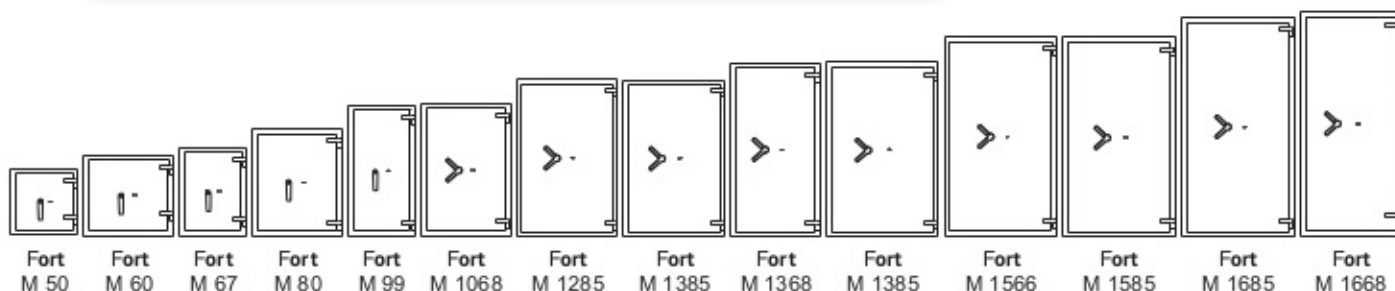

Sejfy antywłamaniowe

serii: FORT M

VALBERG

NOWOŚĆ

MULTI

FORT M 50

Model										
Fort M 50	500	510	510	410	420	340	1	219	59	
Fort M 60	610	680	510	520	590	340	1	309	104	
Fort M 67	670	510	510	580	420	340	1	270	83	
Fort M 80	810	680	510	720	590	340	2	379	144	
Fort M 99	990	510	510	900	420	340	2	366	129	
Fort M 1068	1010	680	510	920	590	340	2	449	185	
Fort M 1285	1200	850	660	1090	740	480	2	779	387	
Fort M 1368	1320	680	510	1230	590	340	3	559	247	
Fort M 1385	1320	850	510	1210	740	330	3	719	295	
Fort M 1566	1510	850	660	1400	740	480	3	945	497	
Fort M 1585	1510	850	600	1400	740	420	3	881	435	
Fort M 1668	1660	680	510	1550	570	330	4	747	292	
Fort M 1685	1660	850	510	1550	740	330	4	873	379	

Zamek kluczowy
Kaba 70040

Zamek szyfrowy
LG 3390

Zamek elektroniczny
Klasa B (PS-600/LG Basic/
M-Locks EM2020)

- Klasa odporności: III
- Certyfikaty do przechowywania: wartości pod nadzorem zgodnie z normą EN 1143-1
- Wielowarstwowa konstrukcja korpusu i drzwi, wzmocniona wypełnieniem z ciężkiego betonu
- System blokujący, chroniący zamek przed próbą przewiercenia